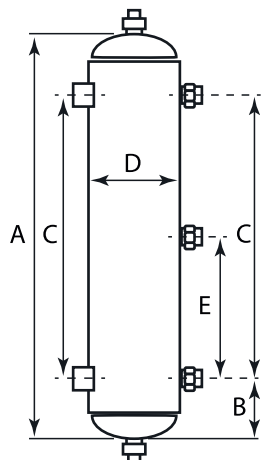

## Технические характеристики маслосборников *testcool*

Тип	Код заказа	Присоединительный размер Rotolock вход/выход (дюйм)	Размер А (мм)	Размер В (мм)	Размер С (мм)	Размер D (мм)	Размер E (мм)	Количество смотровых глазков (шт)	Вместимость по маслу (л)
<b>PKOR-6</b>	5600705	3/8	338	94	150	165	-	2	6
<b>PKOR-8</b>	5600706	3/8	438	109	220	165	-	2	8
<b>PKOR-10</b>	5600700	3/8	548	131	285	165	-	2	10
<b>PKOR-12</b>	5600701	3/8	638	139	360	165	-	2	12
<b>PKOR-14</b>	5600702	1/2	738	110	518	165	259	3	14
<b>PKOR-19</b>	5600703	1/2	580	140	300	219	-	2	19
<b>PKOR-23</b>	5600704	5/8	700	140	420	219	210	3	23